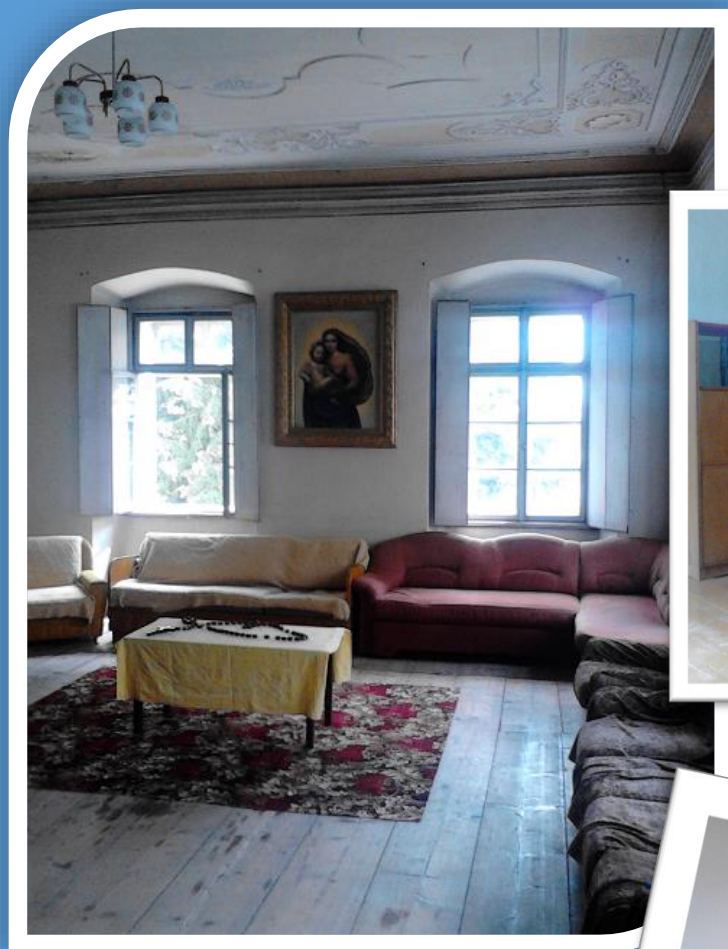

# PATRO

velký sál

malý sál

ložnice větší

5 postelí

ložnice menší

3 postele

Cena: dospělí 200,-Kč  
děti do 15 let 150,-Kč  
rodiny s dětmi 500,-Kč