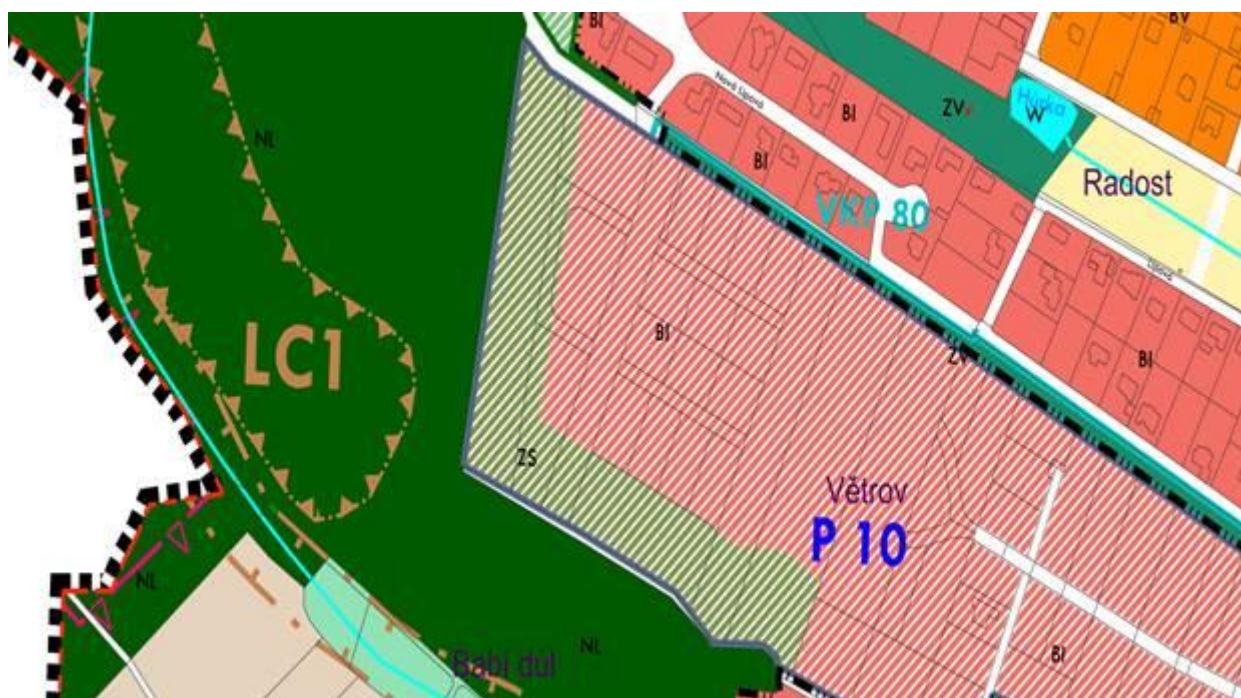

Výsek z výkresu územního plánu

V Praze dne 29. 06. 2022